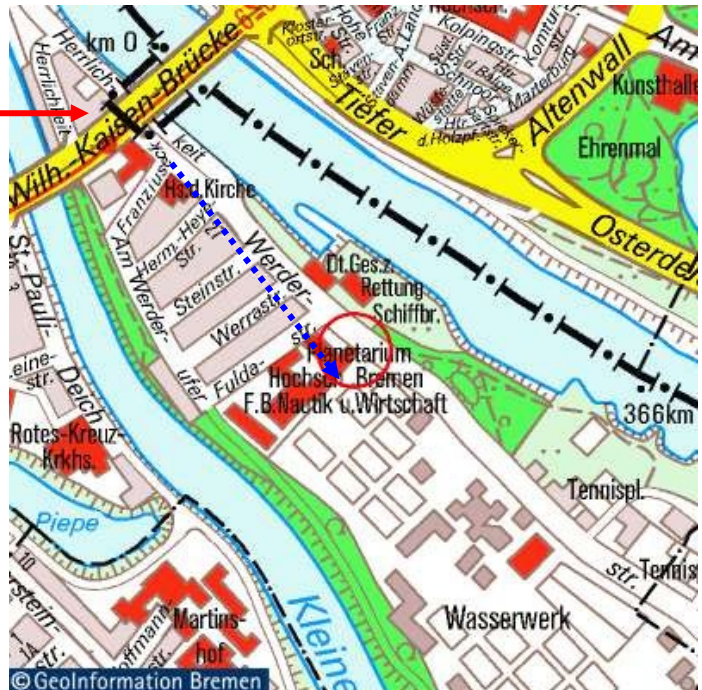

**Wegbeschreibung zum Standort Werderstraße
vom Bremer Hauptbahnhof**

Prof. Dr. Peter Schmidt
VWL & Statistik,
Empirische Regionalökonomie,
Kulturökonomie

Telefon
+49 (0) 421-5905-4691

E-Mail
Peter.Schmidt@hs-bremen.de
www.markt-forschung-kultur.de

An der Vorderseite des Hauptbahnhofes eine der folgenden Straßenbahnlinien nehmen:

- Linie 4 oder 5 Richtung Arsten
- Linie 6 Richtung Flughafen
- Linie 8 Richtung Roland-Center
- oder die Buslinie 24 Richtung Rablinghausen.

Mit dieser vier Haltestellen fahren (Herdentor, Schlüsselkorb, Domsheide, Wilh.-Kaisen-Brücke) zur Haltestelle **Wilhelm-Kaisen-Brücke**, direkt nach der Überquerung der Weser.

(vom Flughafen Linie 6 bis Wilhelm-Kaisen-Brücke)

Nach dem Aussteigen einige Meter gegen die Fahrtrichtung zurück gehen, rechts herum über die Ampel, dann die Werderstraße herunter gehen (.....➔).

Auf der rechten Seite befindet sich die Hochschule Bremen, dort in den 2. Stock und den langen Gang, auf der rechten Seite ist Raum A 221 (Prof. P. Schmidt)